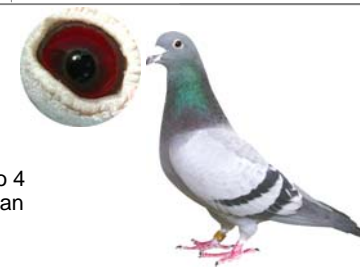

**ESP-195531-2004**

Azul

**Padre**

**"Ojo Blanco"**

Ledesma

Padre de "Crack de Ibiza 804": 2º Premio 350 Km\400 palomas. Llegadas 3 en el día. Hijo de Señor Safi-1º Safi. y Medio hermano de madre de "La Geniosa" 1º Premio CABO GUIR-2002 ( 715 Km.) y 1º Premio SAFI-2002 ( 850 Km.) Paloma Campeona Insular de Tenerife 2002. Nieta de 1º Premio de Safi.

(1)

**ESP-190371-1997**

Rodado

**SEÑOR SAFI**

Janssen x Sión+Delbar (3)

1º Premio de SAFI en La Orotava en 1999. Hijo de un macho viajado de Sidi-Ifni y nieto de una paloma viajado 4 veces de alta mar. Primos viajados de Safi. Línea de Gran fondo. Nieto de una paloma de Peter Muller.